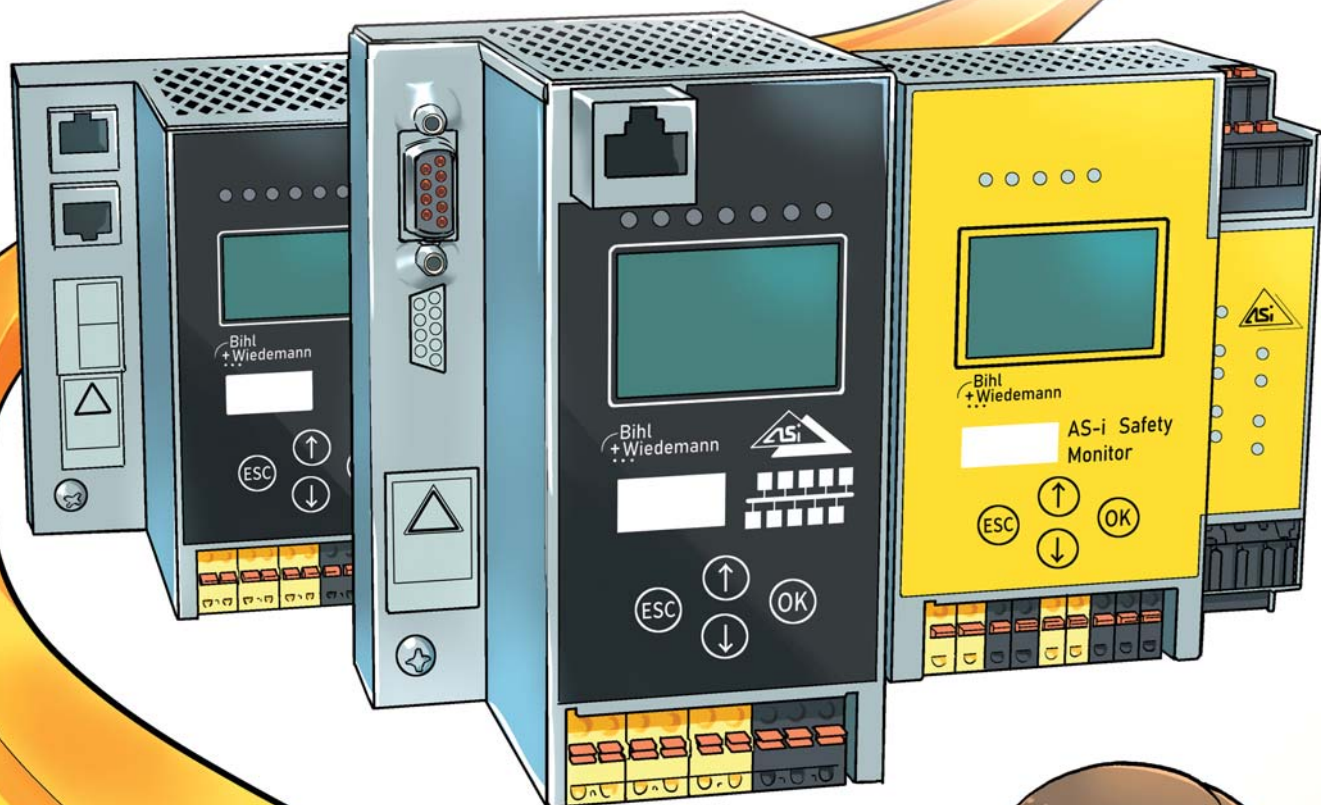

スッキリ省配線

AS-i

ア ジ