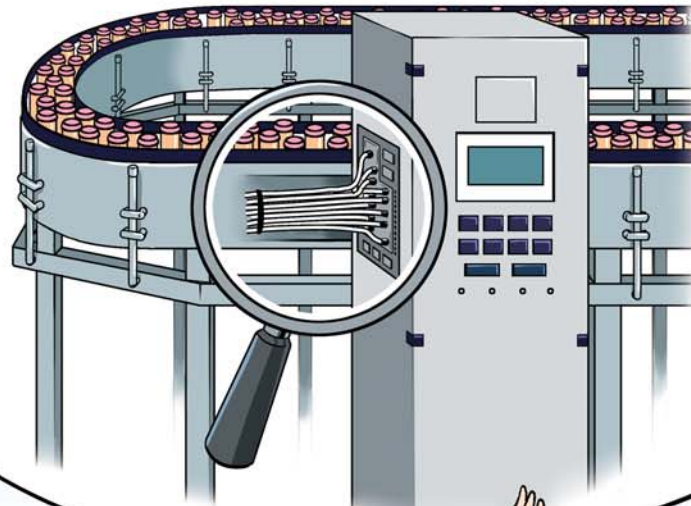

スッキリ省配線

AS-i

ア ジ

すごい！
これで配線やノイズの
悩みがなくなるんですね。

うーん...

新人システムエンジニア

ボクの現場、配線量が多くて

原因不明のノイズとかトラブルが頻繁に発生するんですよ

ははあーなるほど

それならアジーAS-iの導入をおススメするわ！

「アジー」ってなんですか？

説明するわね

アジーAS-iとは1990年に開発されたFAネットワークの省配線システムだ

AS-i(アジー)
Actuator Sensor-Interface

黄色いケーブル1本で電源と信号通信を行える優れものさ

FAネットワーク
階層構成では
最下位層に位置付け
られている